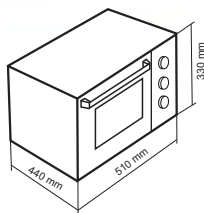

1500
Watts

32
Liters