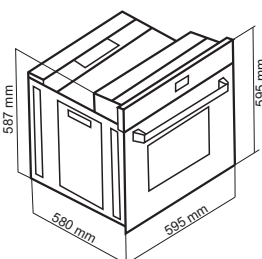

- دارای دو سینی دو طرف لعاب، شلف استیک پزی و روغن گیر
- درب شیشه ای دو جداره آرام بند، مجهز به سیستم ایمنی خودکار
- دارای پوشش لعابی Self clean برای قسمت های دور از دسترس
- دارای زه استیل با طراحی فوق العاده، دارای سیستم افزایش دما سریع

- دارای ریل تلسکوپی Hettich آلمان
- دارای تایمر دیجیتال لمسی، دارای ۲ لامپ فر ۲۵ وات
- دارای دو سینی دو طرف لعاب شلف استیک پزی و روغن گیر
- دارای پوشش لعابی Self clean برای قسمت های دور از دسترس
- دارای سنسور پخت گوشت (Meat prob) اطمینان از مفر پخت شدن
- درب شیشه ای سه جداره آرام بند، مجهز به سیستم افزایش دما سریع

- دارای ریل تلسکوپی
- دارای شیشه سکوریت شده مقاوم به حرارت و ضربه
- درب شیشه ای دو جداره آرام بند، مجهز به سیستم ایمنی خودکار
- دارای پوشش لعابی Self clean برای قسمت های دور از دسترس

- دارای ریل تلسکوپی
- دارای شیشه سفید سکوریت شده مقاوم به حرارت و ضربه
- درب شیشه ای دو جداره آرام بند، مجهز به سیستم ایمنی خودکار
- دارای پوشش لعابی Self clean برای قسمت های دور از دسترس

- حجم فر ۷۸ لیتر، نظافت آسان
- دارای ریل تلسکوپی
- مجهز به سیستم خنک کننده اتوماتیک
- سیستم گرمایش پایین، بالا، پشت: برق
- دارای فن کانوکشن جهت پخت یکنواخت
- بریان کردن، پخت معمولی و کباب کردن
- ترموستات جهت تنظیم دمای المنت برقی
- پوشش دیواره های لعابی Easy to clean
- فر برقی با ۱۰ نوع برنامه پخت نیمه اتومات
- جنس دستگیره آلومینیومی با پوشش آنادایز
- دارای المنت گریل، دارای موتور جوجه گردان
- دارای قفل کودک، مجهز به سیستم پخت تاخیری
- دارای شیشه سکوریت شده مقاوم به حرارت و ضربه
- دارای تایمر دیجیتال لمسی، دارای ۲ لامپ فر ۲۵ وات
- سیستم درب آسان باز شو، مجهز به سیستم یخ زدایی

F-620