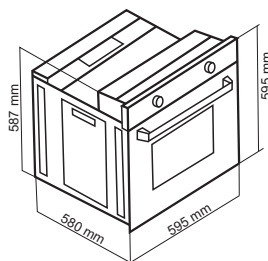

فر برقی توکار / توکار
Size: 595x595x580 mm
Cut: 575x580x575 mm

F-617

- حجم فر ۷۸ لیتر، نظافت آسان
- دارای ولوم زامک با آبکاری کروم
- دارای عایق حرارتی الیاف سرامیکی
- مجهز به سیستم خنک کننده اتوماتیک
- سیستم گرمایش پایین، بالا، پشت: برق
- دارای فن کانوکشن جهت پخت یکنواخت
- بریان کردن، پخت معمولی و کباب کردن
- ترموستات جهت تنظیم دمای المنت برقی
- پوشش دیواره های لعابی Easy to clean
- دارای المنت گریل، دارای موتور جوجه گردان
- دارای یک سینی دو طرف لعاب و شلف استیک پز
- مجهز به سیستم یخ زدایی، دارای ۲ لامپ فر ۲۵ وات
- دارای شیشه سکوریت شده مقاوم به حرارت و ضربه
- دارای ترموستات تنظیم دما، سیستم درب آسان باز شو
- درب شیشه ای دو جداره، مجهز به سیستم ایمنی خودکار
- دارای پوشش لعابی Self clean برای قسمت های دور از دسترس
- دستگیره فلزی بژ رنگ، مجهز به چهار المنت با قابلیت تنوع در انتخاب

فر برقی توکار / توکار
Size: 595x595x580 mm
Cut: 575x580x575 mm

F-618

- دارای دو عدد سینی دو طرف لعاب، شلف استیک پزی و روغن گیر
- دستگیره آلومینیومی با پوشش آنادایز، مجهز به سیستم یخ زدایی
- دارای پوشش لعابی Self clean برای قسمت های دور از دسترس