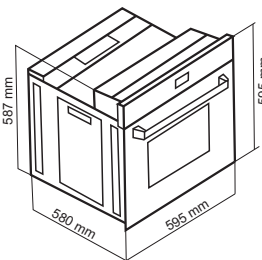

- دارای ریل تلسکوپی Hettich آلمان
- دارای تایمر دیجیتال لمسی، دارای ۲ لامپ فر ۲۵ وات
- دارای دو سینی دو طرف لعاب شلف استیک پزی و روغن گیر
- دارای پوشش لعابی Self clean برای قسمت های دور از دسترس
- دارای سنسور پخت گوشت (Meat prob) اطمینان از مفر پخت شدن
- درب شیشه ای سه جداره آرام بند، مجهز به سیستم افزایش دما سریع

- دارای ریل تلسکوپی
- دارای شیشه سکوریت شده مقاوم به حرارت و ضربه
- درب شیشه ای دو جداره آرام بند، مجهز به سیستم ایمنی خودکار
- دارای پوشش لعابی Self clean برای قسمت های دور از دسترس