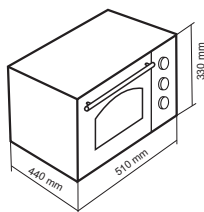

1500
Watts

32
Liters

- دارای ولوم برنج و باکالیت طرح کلاسیک
- دارای شیشه سکوریت با طرح کلاسیک (طلایی)

1500
Watts

32
Liters

- دارای پنج برنامه پخت (کلید شش حالت)
- دارای ترموستات تنظیم دما (تا دمای ۲۵۰ درجه سانتی گراد)
- دارای تایمر مکانیکی ۱۲۰ دقیقه (به همراه پخت دستی)
- دارای فن کانوکشن
- دارای موتور جوجه گردان
- بدنه داخل از جنس ورق گالوانیزه خودروبی
- دارای درب شیشه ای دوجداره
- دارای شیشه داخلی لونی (بازتاب حرارت به داخل آون)
- بدنه دارای عایق حرارتی الیاف سرامیکی / بدنه پشت دو جداره
- دارای سینی دو طرف لعاب (Easy to clean)
- دارای شلف استیک و دستگیره سیخ جوجه گردان آبکاری شده
- توان حرارتی تا ۱۵۰۰ وات
- دارای سینی روغن گیر کف آون
- دارای دو عدد المنت حرارتی (بالا و پایین)

- دارای پنج برنامه پخت (کلید شش حالت)
- دارای ترموستات تنظیم دما (تا دمای ۲۵۰ درجه سانتی گراد)
- دارای تایمر مکانیکی ۱۲۰ دقیقه (به همراه پخت دستی)
- دارای فن کانوکشن
- دارای موتور جوجه گردان
- بدنه داخل از جنس ورق گالوانیزه خودروبی
- دارای درب شیشه ای دوجداره
- دارای شیشه داخلی لونی (بازتاب حرارت به داخل آون)
- بدنه دارای عایق حرارتی الیاف سرامیکی / بدنه پشت دو جداره
- دارای سینی دو طرف لعاب (Easy to clean)
- دارای شلف استیک و دستگیره سیخ جوجه گردان آبکاری شده
- توان حرارتی تا ۱۵۰۰ وات
- دارای سینی روغن گیر کف آون
- دارای دو عدد المنت حرارتی (بالا و پایین)

- دارای پنج برنامه پخت (کلید شش حالت)
- دارای ترموستات تنظیم دما (تا دمای ۲۵۰ درجه سانتی گراد)
- دارای تایمر مکانیکی ۱۲۰ دقیقه (به همراه پخت دستی)
- دارای فن کانوکشن/دارای موتور جوجه گردان
- دارای لامپ داخلی فر/دارای دو عدد المنت حرارتی بالا و پایین
- بدنه بیرونی از جنس ورق آهن با رنگ الکترواستاتیک (مشکی)
- دارای درب شیشه‌ای دو جداره
- دارای شیشه داخلی لونی (بازتاب حرارت به داخل آون)
- دارای عایق حرارتی از جنس الیاف سرامیک
- بدنه پشت دو جداره/دارای سینی روغن گیر کف آون لعاب شده
- دارای سینی دو طرف لعاب Easy to clean
- دارای شلف استیک و دستگیره سیخ جوجه گردان آبکاری شده
- توان حرارتی تا ۱۵۰۰ وات
- دارای دستگیره آلومینیومی با آبکاری کلاسیک