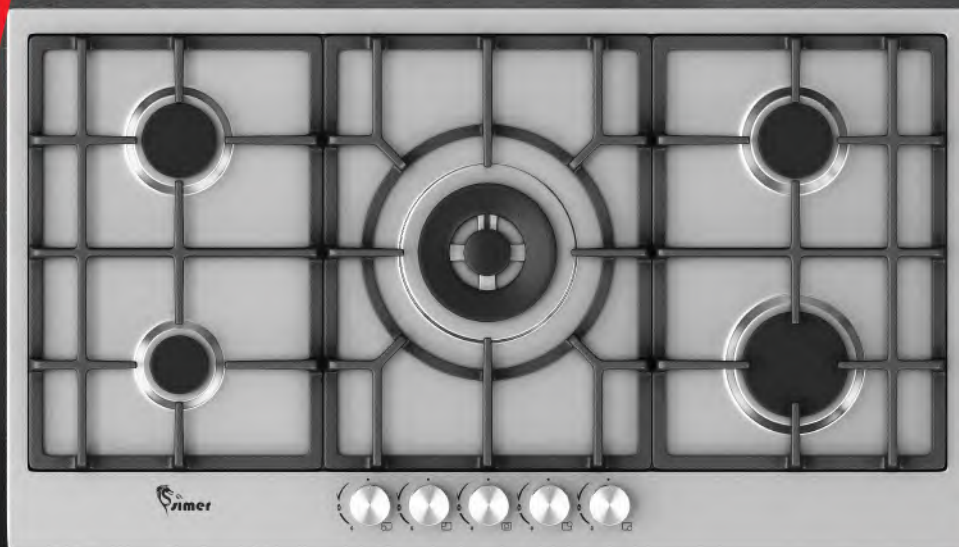

SMALL GAS STOVE

G-370

دارای دو پلویز بزرگ
Size: 78x47 cm

G-270

دارای یک پلویز بزرگ
Size: 51x31 cm

G-410

اجاق شیشه ای / چهار شعله
Size: 60x51.5 cm

دارای ۲۴ ماه ضمانت و ۱۲۰ ماه خدمات پس از فروش در سراسر ایران
اولین دارنده استاندارد خدمات پس از فروش ایران در این صنعت، برچسب انرژی A
دارای نشان استاندارد اجباری جمهوری اسلامی ایران، قطعات مهم و ایمنی ساخت کشور اسپانیا

اجاق گاز صفحه‌ای استیل

گریل‌های چدنی سیمر
قابل شست‌شو در ماشین ظرفشویی

به همان کیفیت اولیه

S-551

صفحه استیل ضد زنگ ۳۰۴
Size: 89x51 cm ۰/۷ میلی‌متر

S-552

دارای سرشعله ساپاف ایتالیا
صفحه استیل ضد زنگ ۳۰۴
Size: 89x51 cm ۰/۷ میلی‌متر