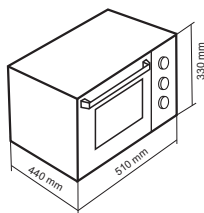

1500
Watts

32
Liters

1500
Watts

32
Liters

- دارای ولوم برنج و باکالیت طرح کلاسیک
- دارای شیشه سکوریت با طرح کلاسیک (طلایی)

1500
Watts

32
Liters

- دارای پنج برنامه پخت (کلید شش حالت)
- دارای ترموستات تنظیم دما (تا دمای ۲۵۰ درجه سانتی گراد)
- دارای تایمر مکانیکی ۱۲۰ دقیقه (به همراه پخت دستی)
- دارای فن کانوکشن
- دارای موتور جوجه گردان
- بدنه داخل از جنس ورق گالوانیزه خودروبی
- دارای درب شیشه ای دوجداره
- دارای شیشه داخلی لونی (بازتاب حرارت به داخل آون)
- بدنه دارای عایق حرارتی الیاف سرامیکی / بدنه پشت دو جداره
- دارای سینی دو طرف لعاب (Easy to clean)
- دارای شلف استیک و دستگیره سیخ جوجه گردان آبکاری شده
- توان حرارتی تا ۱۵۰۰ وات
- دارای سینی روغن گیر کف آون
- دارای دو عدد المنت حرارتی (بالا و پایین)

- دارای پنج برنامه پخت (کلید شش حالت)
- دارای ترموستات تنظیم دما (تا دمای ۲۵۰ درجه سانتی گراد)
- دارای تایمر مکانیکی ۱۲۰ دقیقه (به همراه پخت دستی)
- دارای فن کانوکشن
- دارای موتور جوجه گردان
- بدنه داخل از جنس ورق گالوانیزه خودروبی
- دارای درب شیشه ای دوجداره
- دارای شیشه داخلی لونی (بازتاب حرارت به داخل آون)
- بدنه دارای عایق حرارتی الیاف سرامیکی / بدنه پشت دو جداره
- دارای سینی دو طرف لعاب (Easy to clean)
- دارای شلف استیک و دستگیره سیخ جوجه گردان آبکاری شده
- توان حرارتی تا ۱۵۰۰ وات
- دارای سینی روغن گیر کف آون
- دارای دو عدد المنت حرارتی (بالا و پایین)