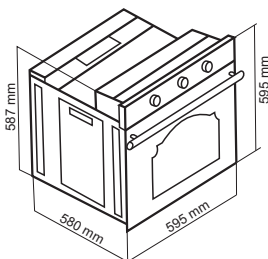

- حجم فر ۷۸ لیتر، نظافت آسان
- دارای سیستم خنک کننده اتوماتیک
- درب شیشه ای دو جداره، آسان باز شو
- سیستم گرمایش پایین، بالا، پشت: برق
- دارای ۸ نوع برنامه پخت نیمه اتوماتیک
- پوشش دیواره های لعابی Easy to clean
- دارای عایق حرارتی از جنس الیاف سرامیک
- دارای دستگیره با آبکاری طلایی طرح کلاسیک
- مجهز به فن کانوکشن، مجهز به سیستم یخ زدایی
- دارای المنت گریل، مجهز به سیستم ایمنی خودکار
- دارای ولوم برنجی طرح کلاسیک، دارای موتور جوجه گردان
- شیشه سکوریت مشکی با طرح کلاسیک مقاوم به حرارت و ضربه
- دارای پوشش لعابی Self clean برای قسمت های دور از دسترس
- دارای تایمر مکانیکی پخت ۱۲۰ دقیقه (با قابلیت پخت بدون تایمر)
- دارای ۲ عدد سینی دو طرف لعاب، شلف استیک پز، شلف روغن گیر
- دارای ۴ المنت حرارتی، با قابلیت تولید حرارت مستقیم و غیر مستقیم

F-617

- حجم فر ۷۸ لیتر، نظافت آسان
- دارای ولوم زامک با آبکاری کروم
- دارای عایق حرارتی الیاف سرامیکی
- مجهز به سیستم خنک کننده اتوماتیک
- سیستم گرمایش پایین، بالا، پشت: برق
- دارای فن کانوکشن جهت پخت یکنواخت
- بریان کردن، پخت معمولی و کباب کردن
- ترموستات جهت تنظیم دمای المنت برقی
- پوشش دیواره های لعابی Easy to clean
- دارای المنت گریل، دارای موتور جوجه گردان
- دارای یک سینی دو طرف لعاب و شلف استیک پز
- مجهز به سیستم یخ زدایی، دارای ۲ لامپ فر ۲۵ وات
- دارای شیشه سکوریت شده مقاوم به حرارت و ضربه
- دارای ترموستات تنظیم دما، سیستم درب آسان باز شو
- درب شیشه ای دو جداره، مجهز به سیستم ایمنی خودکار
- دارای پوشش لعابی Self clean برای قسمت های دور از دسترس
- دستگیره فلزی بژ رنگ، مجهز به چهار المنت با قابلیت تنوع در انتخاب

F-618

- دارای دو عدد سینی دو طرف لعاب، شلف استیک پزی و روغن گیر
- دستگیره آلومینیومی با پوشش آنادایز، مجهز به سیستم یخ زدایی
- دارای پوشش لعابی Self clean برای قسمت های دور از دسترس