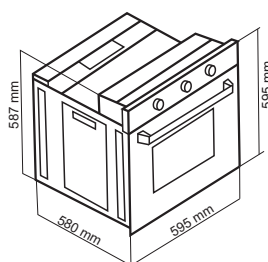

- حجم فر ۷۸ لیتر، نظافت آسان
- دارای سیستم خنک کننده اتوماتیک
- درب شیشه ای دو جداره، آسان باز شو
- سیستم گرمایش پایین، بالا، پشت: برق
- دارای ۸ نوع برنامه پخت نیمه اتوماتیک
- پوشش دیواره های لعابی Easy to clean
- دارای عایق حرارتی از جنس الیاف سرامیک
- دارای دستگیره با آبکاری طلایی طرح کلاسیک
- مجهز به فن کانوکشن، مجهز به سیستم یخ زدایی
- دارای المنت گریل، مجهز به سیستم ایمنی خودکار
- دارای ولوم برنجی طرح کلاسیک، دارای موتور جوجه گردان
- شیشه سکوریت مشکی با طرح کلاسیک مقاوم به حرارت و ضربه
- دارای پوشش لعابی Self clean برای قسمت های دور از دسترس
- دارای تایمر مکانیکی پخت ۱۲۰ دقیقه (با قابلیت پخت بدون تایمر)
- دارای ۲ عدد سینی دو طرف لعاب، شلف استیک پز، شلف روغن گیر
- دارای ۴ المنت حرارتی، با قابلیت تولید حرارت مستقیم و غیر مستقیم

F-617

- حجم فر ۷۸ لیتر، نظافت آسان
- دارای ولوم زامک با آبکاری کروم
- دارای عایق حرارتی الیاف سرامیکی
- مجهز به سیستم خنک کننده اتوماتیک
- سیستم گرمایش پایین، بالا، پشت: برق
- دارای فن کانوکشن جهت پخت یکنواخت
- بریان کردن، پخت معمولی و کباب کردن
- ترموستات جهت تنظیم دمای المنت برقی
- پوشش دیواره های لعابی Easy to clean
- دارای المنت گریل، دارای موتور جوجه گردان
- دارای یک سینی دو طرف لعاب و شلف استیک پز
- مجهز به سیستم یخ زدایی، دارای ۲ لامپ فر ۲۵ وات
- دارای شیشه سکوریت شده مقاوم به حرارت و ضربه
- دارای ترموستات تنظیم دما، سیستم درب آسان باز شو
- درب شیشه ای دو جداره، مجهز به سیستم ایمنی خودکار
- دارای پوشش لعابی Self clean برای قسمت های دور از دسترس
- دستگیره فلزی بژ رنگ، مجهز به چهار المنت با قابلیت تنوع در انتخاب

F-618

- دارای دو عدد سینی دو طرف لعاب، شلف استیک پزی و روغن گیر
- دستگیره آلومینیومی با پوشش آنادایز، مجهز به سیستم یخ زدایی
- دارای پوشش لعابی Self clean برای قسمت های دور از دسترس