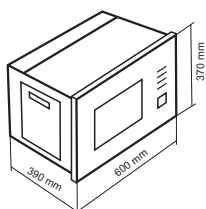

- دارای سیستم پخت سریع
- دارای سیستم بخ زدایی بر اساس وزن و دما
- دارای سیگنال پایان پخت، دارای موتورگردان سبکی
- مجهز به قفل کودک، دارای سینی شیشه ای و ریل گردان
- دارای ۸ برنامه پخت اتوماتیک، قابلیت نصب به صورت توکار

- ظرفیت ۲۸ لیتر
- دارای تایمر تنظیم زمان پخت
- بدنه داخلی تمام استیل (۳۰۴)
- دارای ۵ توان راه اندازی مایکروویو
- دارای نمایشگر ساعت، دارای میکروسونیک درب
- دارای صفحه لمسی، سیستم بازکننده درب با قفل فشاری

18
۱۸ ماه گارانتی

28
Liters