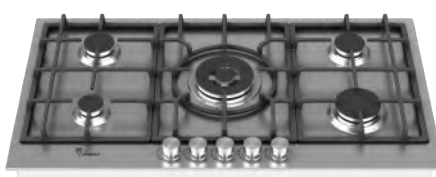

SMALL GAS STOVE

G-370

دارای دو پلویز بزرگ
Size: 78x47 cm

G-270

دارای یک پلویز بزرگ
Size: 51x31 cm

G-410

اجاق شیشه ای / چهار شعله
Size: 60x51.5 cm

دارای ۲۴ ماه ضمانت و ۱۲۰ ماه خدمات پس از فروش در سراسر ایران
اولین دارنده استاندارد خدمات پس از فروش ایران در این صنعت، برچسب انرژی A
دارای نشان استاندارد اجباری جمهوری اسلامی ایران، قطعات مهم و ایمنی ساخت کشور اسپانیا

اجاق گاز صفحه‌ای استیل

گریل‌های چدنی سیمر
قابل شست‌شو در ماشین ظرفشویی

به همان کیفیت اولیه

S-551

صفحه استیل ضد زنگ ۳۰۴
Size: 89x51 cm ۰/۷ میلی‌متر

S-552

دارای سرشعله ساپاف ایتالیا
صفحه استیل ضد زنگ ۳۰۴
Size: 89x51 cm ۰/۷ میلی‌متر