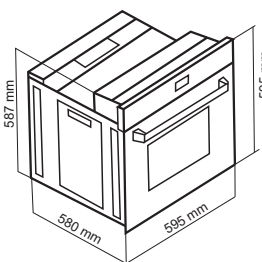

- دارای ریل تلسکوپی
- دارای شیشه سفید سکوریت شده مقاوم به حرارت و ضربه
- درب شیشه ای دو جداره آرام بند، مجهز به سیستم ایمنی خودکار
- دارای پوشش لعابی Self clean برای قسمت های دور از دسترس