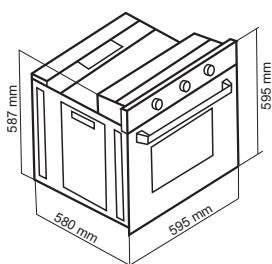

فرهای برق و گاز

دارای ۲۴ ماه ضمانت و ۱۲۰ ماه خدمات پس از فروش در سراسر ایران / اولین دارنده استاندارد خدمات پس از فروش ایران در این صنعت / دارای نشان استاندارد اجباری جمهوری اسلامی ایران / برچسب انرژی A / قطعات مهم و ایمنی ساخت کشور اسپانیا

- حجم فر ۷۸ لیتر، گرید انرژی A
- دارای مشعل آلومینایز راندمان بالا
- دارای سیستم خنک کننده اتوماتیک
- پوشش لعابی Easy to clean، نظافت آسان
- بریان کردن، پخت معمولی و کباب کردن
- شیشه سکوریت مقاوم به حرارت و ضربه
- سیستم گرمایش پایین: گاز، فوقانی: برق
- دارای سینی دو طرف لعاب و شلف استیک پزی
- نوع گاز مصرفی CNG (با قابلیت تبدیل به LPG)
- درب شیشه ای دوجداره با سیستم آسان بازشو
- دارای شیر ترموستاتیک با بوبین اورکلی اسپانیا
- دارای موتور جوجه گردان، ترموسوییچ ایمنی خودکار
- دارای سیستم ایمنی اتوماتیک، دارای تایمر مکانیکی
- دارای ولوم سربی و دستگیره آلومینیومی با پوشش آنادایز
- سیستم جرقه زدن اتوماتیک به همراه سنسور ایمنی جرقه

F-615

- حجم فر ۷۸ لیتر، گرید انرژی A
- دارای مشعل آلومینایز راندمان بالا
- دارای سیستم خنک کننده اتوماتیک
- پوشش لعابی Easy to clean، نظافت آسان
- بریان کردن، پخت معمولی و کباب کردن
- سیستم گرمایش پایین: گاز، فوقانی: برق
- دارای سینی دو طرف لعاب و شلف استیک پزی
- درب شیشه ای دوجداره با سیستم آسان بازشو
- دارای شیر ترموستاتیک با بوبین اورکلی اسپانیا
- شیشه سفید سکوریت مقاوم به حرارت و ضربه
- نوع گاز مصرفی CNG (با قابلیت تبدیل به LPG)
- دارای موتور جوجه گردان، ترموسوییچ ایمنی خودکار
- دارای سیستم ایمنی اتوماتیک، دارای تایمر مکانیکی
- دارای ولوم سربی و دستگیره آلومینیومی با پوشش آنادایز
- سیستم جرقه زدن اتوماتیک به همراه سنسور ایمنی جرقه

**F-612
Ultra**