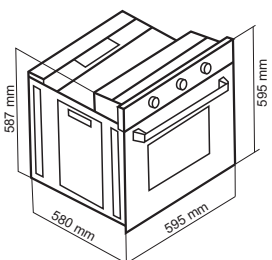

فرهای برق و گاز

دارای ۲۴ ماه ضمانت و ۱۲۰ ماه خدمات پس از فروش در سراسر ایران / اولین دارنده استاندارد خدمات پس از فروش ایران در این صنعت / دارای نشان استاندارد اجباری جمهوری اسلامی ایران / برچسب انرژی A / قطعات مهم و ایمنی ساخت کشور اسپانیا

- حجم فر ۷۸ لیتر، گرید انرژی A
- دارای مشعل آلومینایز راندمان بالا
- دارای سیستم خنک کننده اتوماتیک
- پوشش لعابی Easy to clean، نظافت آسان
- بریان کردن، پخت معمولی و کباب کردن
- شیشه سکوریت مقاوم به حرارت و ضربه
- سیستم گرمایش پایین: گاز، فوقانی: برق
- دارای سینی دو طرف لعاب و شلف استیک پزی
- نوع گاز مصرفی CNG (با قابلیت تبدیل به LPG)
- درب شیشه ای دوجداره با سیستم آسان بازشو
- دارای شیر ترموستاتیک با بوبین اورکلی اسپانیا
- دارای موتور جوجه گردان، ترموسوییچ ایمنی خودکار
- دارای سیستم ایمنی اتوماتیک، دارای تایمر مکانیکی
- دارای ولوم سربی و دستگیره آلومینیومی با پوشش آنادایز
- سیستم جرقه زدن اتوماتیک به همراه سنسور ایمنی جرقه

F-615

- حجم فر ۷۸ لیتر، گرید انرژی A
- دارای مشعل آلومینایز راندمان بالا
- دارای سیستم خنک کننده اتوماتیک
- پوشش لعابی Easy to clean، نظافت آسان
- بریان کردن، پخت معمولی و کباب کردن
- سیستم گرمایش پایین: گاز، فوقانی: برق
- دارای سینی دو طرف لعاب و شلف استیک پزی
- درب شیشه ای دوجداره با سیستم آسان بازشو
- دارای شیر ترموستاتیک با بوبین اورکلی اسپانیا
- شیشه سفید سکوریت مقاوم به حرارت و ضربه
- نوع گاز مصرفی CNG (با قابلیت تبدیل به LPG)
- دارای موتور جوجه گردان، ترموسوییچ ایمنی خودکار
- دارای سیستم ایمنی اتوماتیک، دارای تایمر مکانیکی
- دارای ولوم سربی و دستگیره آلومینیومی با پوشش آنادایز
- سیستم جرقه زدن اتوماتیک به همراه سنسور ایمنی جرقه

**F-612
Ultra**