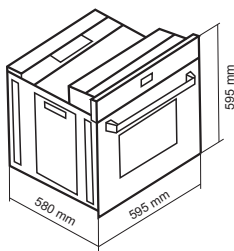

فر گاز و برق توکار / Built-in
Size: 595x595x580 mm
Cut: 575x580x575 mm

F-615

- حجم فر ۷۸ لیتر، گرید انرژی A
- دارای مشعل آلومینایز راندمان بالا
- دارای سیستم خنک کننده اتوماتیک
- پوشش لعابی Easy to clean، نظافت آسان
- بریان کردن، پخت معمولی و کباب کردن
- سیستم گرمایش پایین: گاز، فوقانی: برق
- دارای سینی دو طرف لعاب و شلف استیک پزی
- درب شیشه ای دوجداره با سیستم آسان بازشو
- دارای شیر ترموستاتیک با بوبین اورکلی اسپانیا
- شیشه سفید سکوریت مقاوم به حرارت و ضربه
- نوع گاز مصرفی CNG (با قابلیت تبدیل به LPG)
- دارای موتور جوجه گردان، ترموسوییچ ایمنی خودکار
- دارای سیستم ایمنی اتوماتیک، دارای تایمر مکانیکی
- دارای ولوم سربی و دستگیره آلومینیومی با پوشش آنادایز
- سیستم جرقه زدن اتوماتیک به همراه سنسور ایمنی جرقه

فر گاز و برق توکار / Built-in
Size: 595x595x580 mm
Cut: 575x580x575 mm

**F-612
Ultra**

- دارای دو سینی دو طرف لعاب، شلف استیک پزی و روغن گیر
- درب شیشه ای دو جداره آرام بند، مجهز به سیستم ایمنی خودکار
- دارای پوشش لعابی Self clean برای قسمت های دور از دسترس
- دارای زه استیل با طراحی فوق العاده، دارای سیستم افزایش دما سریع