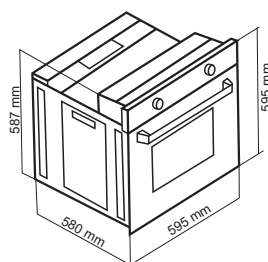

فر برقی توکار / Built-in
Size: 595x595x580 mm
Cut: 575x580x575 mm

F-607
Ultra

- حجم فر ۷۸ لیتر، نظافت آسان
- دارای سیستم خنک کننده اتوماتیک
- درب شیشه ای دو جداره، آسان باز شو
- سیستم گرمایش پایین، بالا، پشت: برق
- دارای ۸ نوع برنامه پخت نیمه اتوماتیک
- پوشش دیواره های لعابی Easy to clean
- دارای عایق حرارتی از جنس الیاف سرامیک
- دارای دستگیره با آبکاری طلایی طرح کلاسیک
- مجهز به فن کانوکشن، مجهز به سیستم یخ زدایی
- دارای المنت گریل، مجهز به سیستم ایمنی خودکار
- دارای ولوم برنجی طرح کلاسیک، دارای موتور جوجه گردان
- شیشه سکوریت مشکی با طرح کلاسیک مقاوم به حرارت و ضربه
- دارای پوشش لعابی Self clean برای قسمت های دور از دسترس
- دارای تایمر مکانیکی پخت ۱۲۰ دقیقه (با قابلیت پخت بدون تایمر)
- دارای ۲ عدد سینی دو طرف لعاب، شلف استیک پز، شلف روغن گیر
- دارای ۴ المنت حرارتی، با قابلیت تولید حرارت مستقیم و غیر مستقیم

فر برقی توکار / توکار
Size: 595x595x580 mm
Cut: 575x580x575 mm

F-617

- حجم فر ۷۸ لیتر، نظافت آسان
- دارای ولوم زامک با آبکاری کروم
- دارای عایق حرارتی الیاف سرامیکی
- مجهز به سیستم خنک کننده اتوماتیک
- سیستم گرمایش پایین، بالا، پشت: برق
- دارای فن کانوکشن جهت پخت یکنواخت
- بریان کردن، پخت معمولی و کباب کردن
- ترموستات جهت تنظیم دمای المنت برقی
- پوشش دیواره های لعابی Easy to clean
- دارای المنت گریل، دارای موتور جوجه گردان
- دارای یک سینی دو طرف لعاب و شلف استیک پز
- مجهز به سیستم یخ زدایی، دارای ۲ لامپ فر ۲۵ وات
- دارای شیشه سکوریت شده مقاوم به حرارت و ضربه
- دارای ترموستات تنظیم دما، سیستم درب آسان باز شو
- درب شیشه ای دو جداره، مجهز به سیستم ایمنی خودکار
- دارای پوشش لعابی Self clean برای قسمت های دور از دسترس
- دستگیره فلزی بژ رنگ، مجهز به چهار المنت با قابلیت تنوع در انتخاب