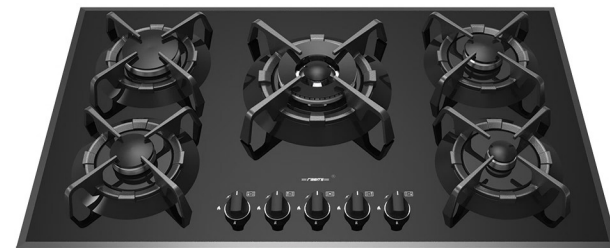

RG-565 Size: 89x52
Cut Out: 83x47
Flat Burner
Defendi Design
Center Wok
سرشعله فلت
طرح دیفندی
پلوپز وسط