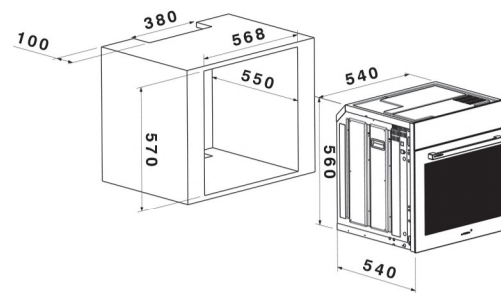

RO-608 Series

- -90 Liter Twin Floor Stove
- -4 level telescopic shelf rails
- -Combi-steam oven with 9 cooking programs for complete stove
- -3 cooking programs for Up floor
- -2 cooking programs for Down floor
- -Child Lock
- -Tow 1000 rpm Convection Fan
- -Defrosting System
- -Adjustable Cooking Time And delay Cooking
- -1400 rpm Cooling System
- -5 High Efficiency Heat Element
- -Clock Display
- -Maximum Window Temperature 40° C
- -Chicken Roasting System
- -3 Shells Easy Setup Door
- -2 EK2 Glazed Dishes
- -Easy Clean
- -Low E Securite Glass
- -Low E Securite Glass for seprate floors
- -3 Level Staik Cooking Shelf
- -Meat Probe
- -Automatic Switch Off

-محفظه ۹۰ لیتری دو طبقه مجزا
-دارای ۴ عدد ریل تلسکوپی
-عملکرد ۳ برنامه پخت برای طبقه بالا
-عملکرد ۲ برنامه پخت برای طبقه پایین
-قابلیت عملکرد ۹ برنامه پخت در حالت استفاده از کل کابین
-مجهز به قفل کودک
-دارای دو عدد فن کانوکشن ۱۰۰۰ RPM
-مجهز به سیستم یخ زدایی
-قابلیت تنظیم زمان پخت و فرمان پخت تاخیری
-دارای سیستم خنک کننده ی خودکار با موتور ۱۶۰۰ rpm
-مجهز به ۵ المنت حرارتی با توان بالا
-نمایشگر ساعت
-دارای سیستم حرکت هوا در جداره های درب فر جهت خنک ماندن شیشه فر
-دارای موتور جوجه گردان
-درب آسان بازشو ۳ جداره
-دارای ۲ عدد سینی دو طرف لعاب پوشش لعاب آسان تمیزشو Easy Clean
-شیشه سکوریت مقاوم به حرارت
-شیشه سکوریت مقاوم به حرارت جهت جدا کردن طبقات
-دارای شلف استیک پز
-دارای سنسور پروب گوشت Meat Probe
-مجهز به سیستم ایمنی قطع کننده خودکار

RO-607/610 Series

- -72 Liter Stove
- -2 level telescopic shelf rails
- -Combi-steam oven with 8 cooking programs
- -1000 rpm Convection Fan
- -Defrosting System
- -1600 rpm Cooling fan
- -4 High Efficiency Heat Element
- -Maximum Window Temperature 40° C
- -Chicken Roasting System
- -4 Shells Easy Setup Door
- -EK2 Glazed Dishes
- -Easy Clean
- -Low E Securite Glass
- -3 Level Staik Cooking Shelf