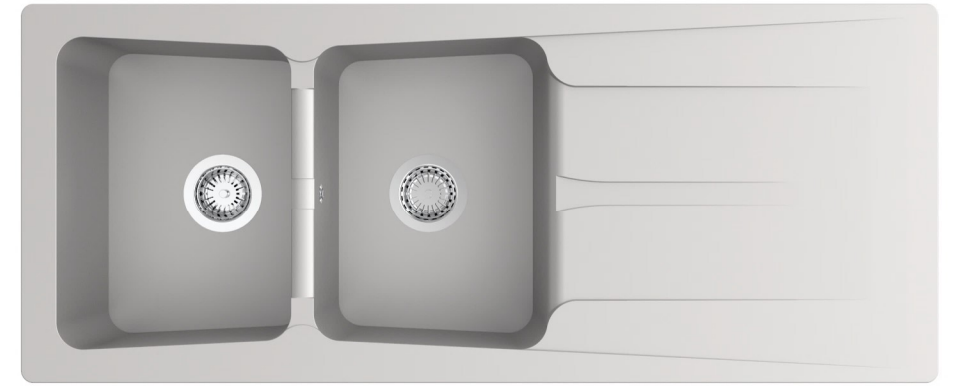

R-1001-SH Size:115x50

Super Fantasy Built-in
20 cm Depth
Shell color

توکار سوپر فانتزی
عمق ۲۰ سانتی متر
رنگ صدفی