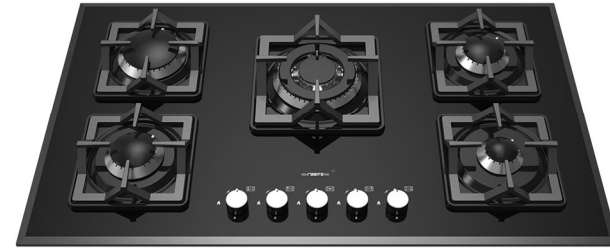

RG-563P Size: 89x52
Cut Out: 83x47
Series 3 Burner
Center Wok
سرشعله هرمی
پلوپز وسط