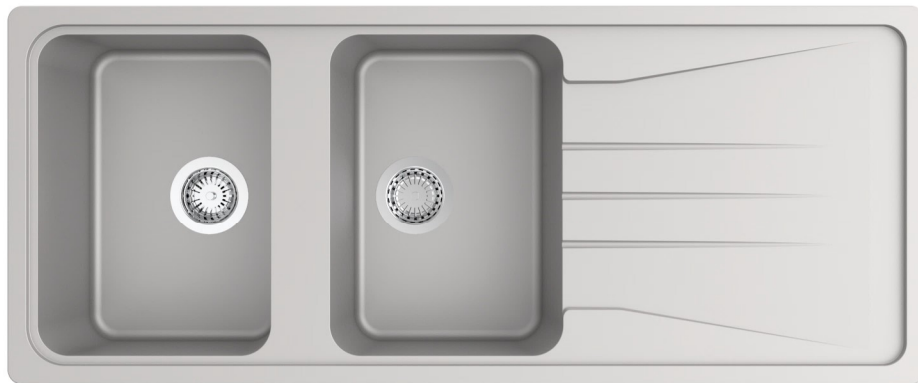

R-1004-SH Size:115x50

Super Fantasy Built-in
20 cm Depth
Shell color

توکار سوپر فانتزی
عمق ۲۰ سانتی متر
رنگ صدفی