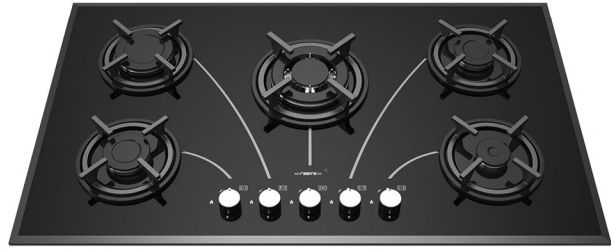

RG-553L Size: 89x52
Cut Out: 84x47.5
Series 2 Burner
Center Wok
سرشعله سری ۲
پلوپز وسط