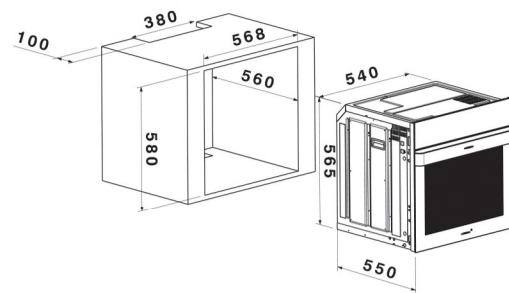

RO-608 Series

- -90 Liter Twin Floor Stove
- -4 level telescopic shelf rails
- -Combi-steam oven with 9 cooking programs for complete stove
- -3 cooking programs for Up floor
- -2 cooking programs for Down floor
- -Child Lock
- -Tow 1000 rpm Convection Fan
- -Defrosting System
- -Adjustable Cooking Time And delay Cooking
- -1400 rpm Cooling System
- -5 High Efficiency Heat Element
- -Clock Display
- -Maximum Window Temperature 40° C
- -Chicken Roasting System
- -3 Shells Easy Setup Door
- -2 EK2 Glazed Dishes
- -Easy Clean
- -Low E Securite Glass
- -Low E Securite Glass for seprate floors
- -3 Level Staik Cooking Shelf
- -Meat Probe
- -Automatic Switch Off

-محفظه ۹۰ لیتری دو طبقه مجزا
-دارای ۴ عدد ریل تلسکوپی
-عملکرد ۳ برنامه پخت برای طبقه بالا
-عملکرد ۲ برنامه پخت برای طبقه پایین
-قابلیت عملکرد ۹ برنامه پخت در حالت استفاده از کل کابین
-مجهز به قفل کودک
-دارای دو عدد فن کانوکشن ۱۰۰۰ RPM
-مجهز به سیستم یخ زدایی
-قابلیت تنظیم زمان پخت و فرمان پخت تاخیری
-دارای سیستم خنک کننده ی خودکار با موتور ۱۶۰۰ rpm
-مجهز به ۵ المنت حرارتی با توان بالا
-نمایشگر ساعت
-دارای سیستم حرکت هوا در جداره های درب فر جهت خنک ماندن شیشه فر
-دارای موتور جوجه گردان
-درب آسان بازشو ۳ جداره
-دارای ۲ عدد سینی دو طرف لعاب پوشش لعاب آسان تمیزشو Easy Clean
-شیشه سکوریت مقاوم به حرارت
-شیشه سکوریت مقاوم به حرارت جهت جدا کردن طبقات
-دارای شلف استیک پز
-دارای سنسور پروب گوشت Meat Probe
-مجهز به سیستم ایمنی قطع کننده خودکار

RO-607/610 Series

- -72 Liter Stove
- -2 level telescopic shelf rails
- -Combi-steam oven with 8 cooking programs
- -1000 rpm Convection Fan
- -Defrosting System
- -1600 rpm Cooling fan
- -4 High Efficiency Heat Element
- -Maximum Window Temperature 40° C
- -Chicken Roasting System
- -4 Shells Easy Setup Door
- -EK2 Glazed Dishes
- -Easy Clean
- -Low E Securite Glass
- -3 Level Staik Cooking Shelf