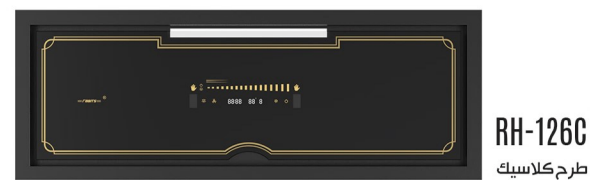

RH-127 Size: 80x30 Silent Metal Fan Stainless Steel موتور فلزی بی صدا قاب استیل ضد زنگ