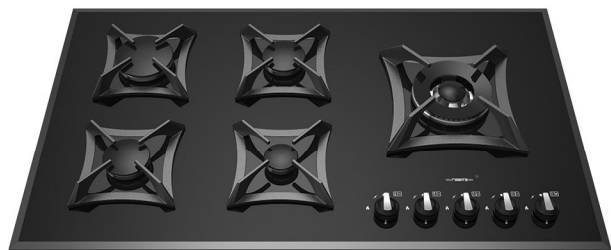

RG-557 Size: 90x52
Cut Out: 83x47
Defendi Design Burner
Center Wok
سرشعله
طرح دیفندی
پلوپز وسط