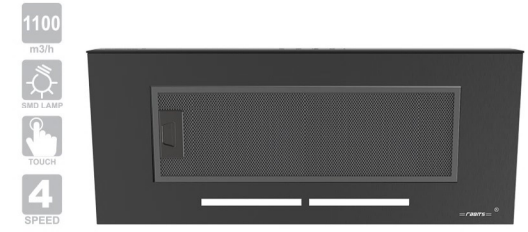

RH-120 Size: (70/80)x30 Silent Metal Fan Glazed Steel موتور فلزی بی صدا قاب رنگی مشکی