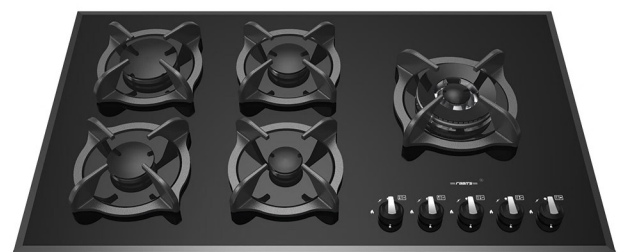

RG-546D Size: 87x52
Cut Out: 83x47
Series 2 Burner
Right Side Wok
Digital Timer
سرشعله سری ۲
پلوپز کنار
تایمر دیجیتال لمسی