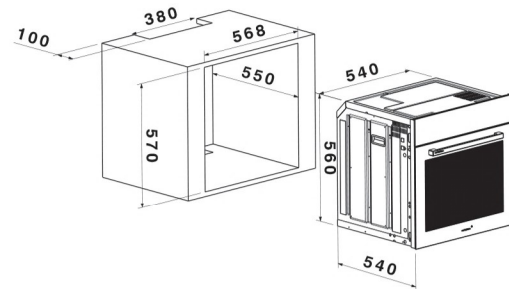

Electrical Oven
13 Programs
Touch Panel
Gray Glass

فربرقی
دارای ۱۳ برنامه
پنل تماما لمسی
شیشه طوسی

Electrical Oven
13 Programs
Touch Panel

فربرقی
دارای ۱۳ برنامه
پنل تماما لمسی

Electrical Oven
13 Programs
Touch Panel
Steel Frame

فربرقی
دارای ۱۳ برنامه
پنل تماما لمسی
دارای زه استیل
ضد لک و ضد خش

Electrical Oven
13 Programs
Touch Panel
UltraClear Glass

فربرقی
دارای ۱۳ برنامه
پنل تماما لمسی
شیشه سفید
اولتراکلیر

RO-603/604 Series

- -72 Liter Stove
- -2 level telescopic shelf rails
- -Combi-steam oven with 13 cooking programs
- -Child Lock
- -1000 rpm Convection Fan
- -Defrosting System
- -Adjustable Cooking Time And delay Cooking
- -1600 rpm Cooling fan
- -4 High Efficiency Heat Element
- -Clock Display
- -Maximum Window Temperature 40° C
- -Chicken Roasting System
- -4 Shells Easy Setup Door
- -2 EK2 Glazed Dishes
- -Easy Clean
- -Low E Securite Glass
- -3 Level Staik Cooking Shelf
- -Meat Probe
- -Automatic Switch Off

-مخفظه ۷۲ لیتری
-دارای ۲ عدد ریل تلسکوپی
-قابلیت عملکرد ۱۳ برنامه
-مجهز به قفل کودک
-دارای فن کانوکشن ۱۰۰۰ rpm
-مجهز به سیستم یخ زدایی
-قابلیت تنظیم زمان پخت و فرمان پخت
تأخیری
-دارای سیستم خنک کننده ی خودکار با
موتور ۱۶۰۰ rpm
-مجهز به ۴ المنت حرارتی با توان بالا
-نمایشگر ساعت
-دارای سیستم حرکت هوا در جداره های
درب فر جهت خنک ماندن شیشه فر
-دارای موتور جوجه گردان
-درب آسان باز شو E جداره
-دارای ۲ عدد سینی دو طرف لعاب
-پوشش لعابی آسان تمیز شو Easy Clean
-شیشه سکوریت مقاوم به حرارت
-دارای شلف استیک پز
-دارای سنسور پروب گوشت Meat Probe
-مجهز به سیستم ایمنی قطع کننده
خودکار

RO-601 Series