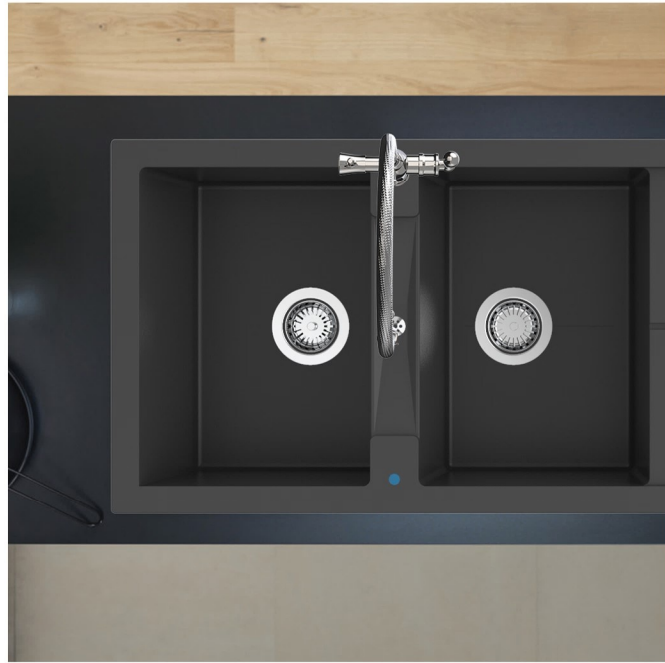

سینک گرانیتی راییتس

- -گرانیت ضد باکتری و قارچ
- -مقاوم در برابر حرارت و ضربه
- -بیشترین عمق لگن ۲۲ سانتی متر
- -دارای گواهی نامه (۹۰۰۰-۱۴۰۰۰) CE & ISO اروپا
- -لوازم جانبی: زیرآب سیفون، بست، نوار آب بندی
- -دارای گارانتی مادام العمر در صورت شکست