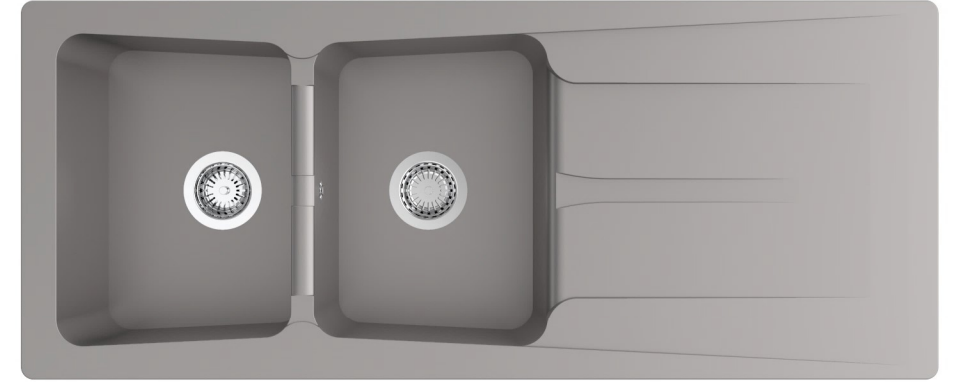

R-1001-S Size:115x50

Super Fantasy Built-in
20 cm Depth
Silver color

توکار سوپر فانتزی
عمق ۲۰ سانتی متر
رنگ سیلور