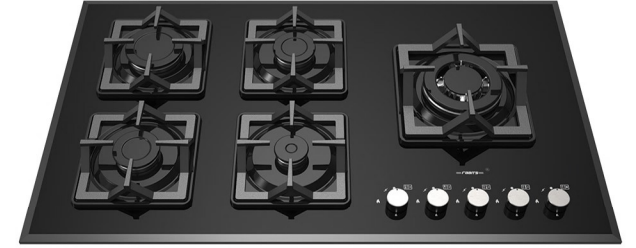

RG-540T Size: 90x52
Cut Out: 83x47
Series 2 Burner
Two Woks
LED Logo
Analog Timer
سرشعله سری ۲
دو پلوپز
نمایشگر لوگو
تایمر مکانیکی

RG-562 Size: 89x52
Cut Out: 83x47
Series 2 Burner
Right Side Wok
سرشعله سری ۲
پلوپز کنار