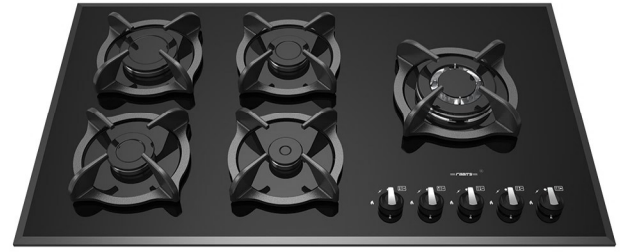

RG-546 Size: 89x52
Cut Out: 83x47
Series 2 Burner
Right Side Wok
سرشعله سری ۲
پلوپز کنار