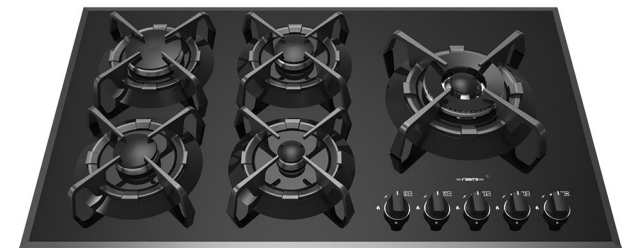

RG-566 Size: 89x52
Cut Out: 83x47
Flat Burner
Defendi Design
Right Side Wok
سرشعله فلت
طرح دیفندی
پلوپز کنار