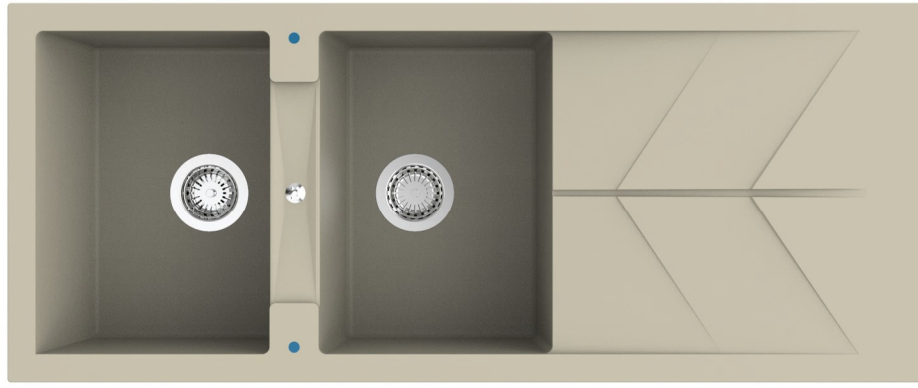

R-1003-C Size:115x50

Super Fantasy Built-in
20 cm Depth
Cream color

توکار سوپر فانتزی
عمق ۲۰ سانتی متر
رنگ کرم