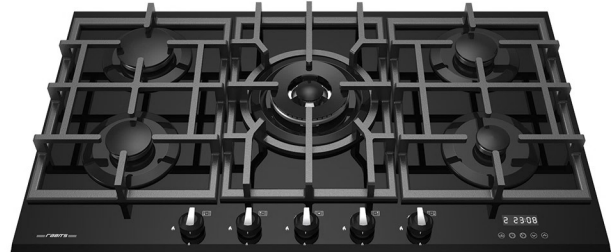

RG-554F Size: 89x52
Cut Out: 83x47
Defendi Design Burner
Center Wok
سرشعله
طرح دیفندی
پلوپز وسط