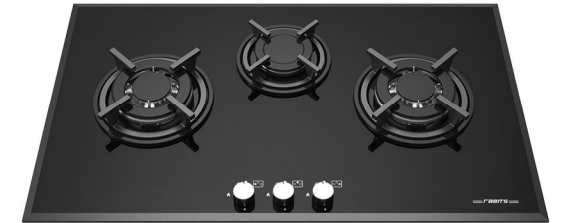

RG-341 Size: 78x47
Cut Out: 74.5x44
Series 2 Burner
Two Woks
سرشعله سری ۲
دو پلوپز