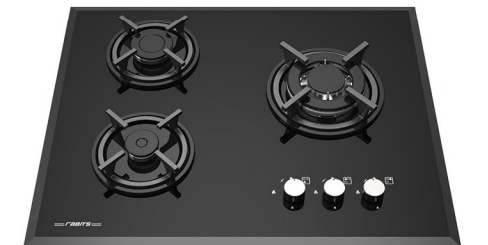

EU Standard			
AUX	Semi-Rapid	Rapid	Wok
1 KW	1.9 KW	3.5 KW	4.5 KW
Eff. 67%	Eff. 67%	Eff. 67%	Eff. 67%
AFT technology			
inclined flame 45°			
FINISHING: Total black, Diamond aluminium			

FLAT DESIGN

Cutting-edge design and outstanding efficiency, FLAT DESIGN
It combines tradition and innovation in a single product.
High serviceability, with easier access to injector.

نسل جدید سرشعله های فلت راییتس

طراحی منحصر به فرد
بازدهی بالاتر نسبت به سرشعله های متداول
نظافت آسان و دسترسی راحت تر به قطعات