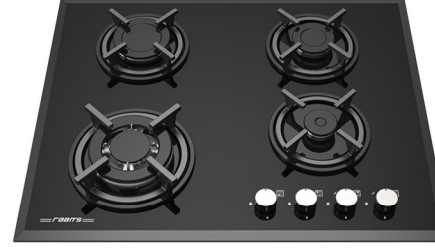

RG-569C Size: 89x52
Cut Out: 83x47
HE Burner
Center Wok
Classic Design
Unique Pan Support
سرشعله HE
پلوپز وسط
طراحی کلاسیک
چدن اختصاصی

RG-451 Size: 62x52
Cut Out: 56.5x48.5
Series 2 Burner
Optimum Locating
سرشعله سری ۲
جانمایی بهینه