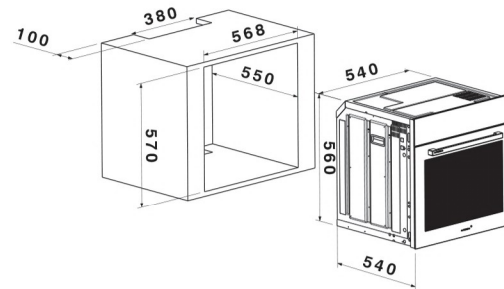

RO-601 Series

- -72 Liter Stove
- -2 level telescopic shelf rails
- -Combi-steam oven with 13 cooking programs
- -Child Lock
- -1000 rpm Convection Fan
- -Defrosting System
- -Adjustable Cooking Time And delay Cooking
- -1600 rpm Cooling fan
- -4 High Efficiency Heat Element
- -Clock Display
- -Maximum Window Temperature 40° C
- -Chicken Roasting System
- -4 Shells Easy Setup Door
- -2 EK2 Glazed Dishes
- -Easy Clean
- -Low E Securite Glass
- -3 Level Staik Cooking Shelf
- -Meat Probe
- -Automatic Switch Off

-مخفظه ۷۲ لیتری
-دارای ۲ عدد ریل تلسکوپی
-قابلیت عملکرد ۱۳ برنامه
-مجهز به قفل کودک
-دارای فن کانوکشن ۱۰۰۰ rpm
-مجهز به سیستم یخ زدایی
-قابلیت تنظیم زمان پخت و فرمان پخت
تأخیری
-دارای سیستم خنک کننده ی خودکار با
موتور ۱۶۰۰ rpm
-مجهز به ۴ المنت حرارتی با توان بالا
-نمایشگر ساعت
-دارای سیستم حرکت هوا در جداره های
درب فر جهت خنک ماندن شیشه فر
-دارای موتور جوجه گردان
-درب آسان باز شو E جداره
-دارای ۲ عدد سینی دو طرف لعاب
-پوشش لعابی آسان تمیز شو Easy Clean
-شیشه سکوریت مقاوم به حرارت
-دارای شلف استیک پز
-دارای سنسور پروب گوشت Meat Probe
-مجهز به سیستم ایمنی قطع کننده
خودکار